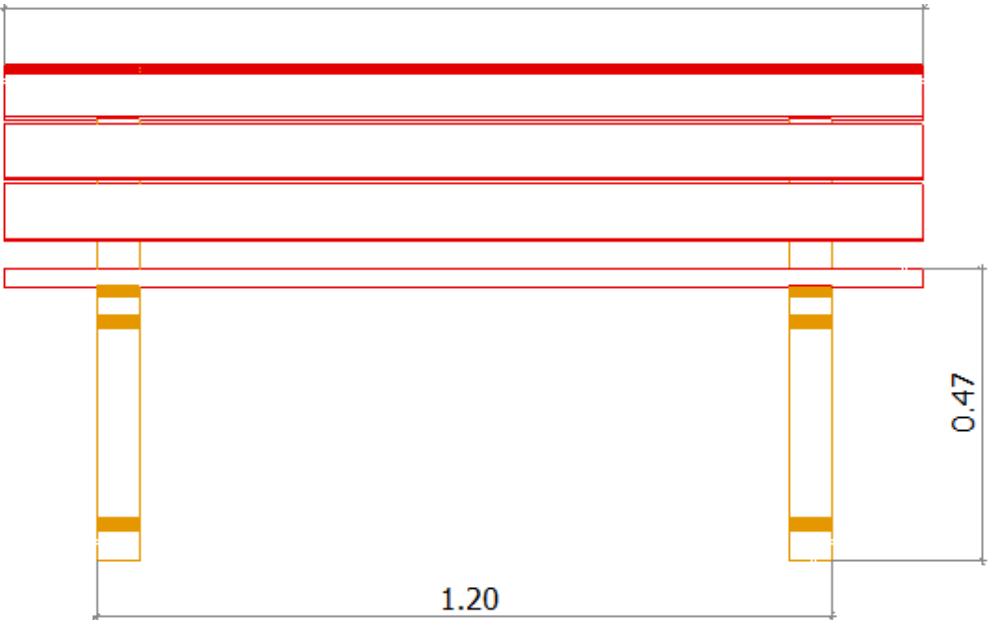

(unité mètre)

Modèle Muguet

Caractéristiques	
Essence	Douglas ou pin traité autoclave
Etat de surface	Bois rabotés
Assemblages	Mi-bois, vissé
Montage	Soi-même
Fournitures	Quincaillerie et notice de montage fournies
Livré à monter	
Visserie et boulonnerie inox ou galvanisée	

1.50 ou 2.00

(unité mètre)

Modèle Dahlia

Caractéristiques	
Essence	Douglas ou pin traité autoclave
Etat de surface	Bois rabotés
Assemblages	Tenon/mortaise chevillé
Montage	Soi-même
Surface d'affichage	200/110 cm
Fournitures	Quincaillerie et notice de montage fournies
Livré à monter Visserie et boulonnerie inox ou galvanisée et pied de poteau à sceller	