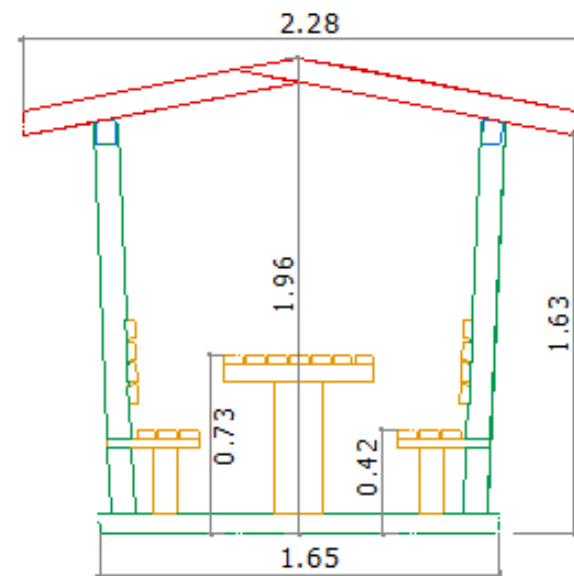

(unité mètre)