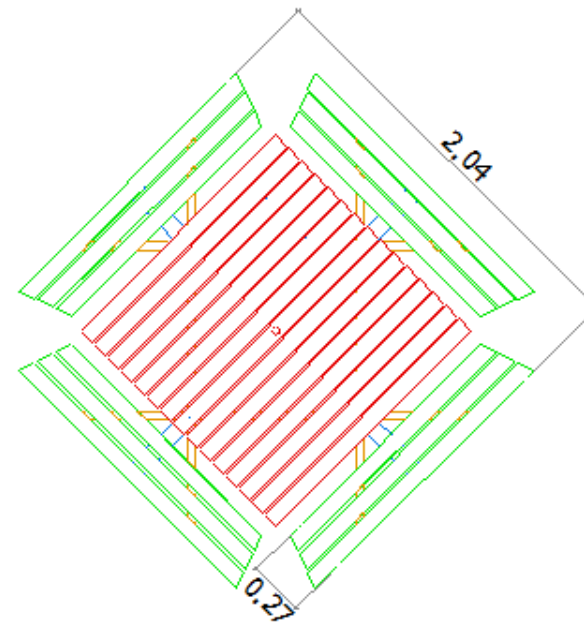

(unité mètre)

Modèle Emeraude

Caractéristiques	
Essence	Douglas ou pin traité autoclave
Etat de surface	Bois rabotés
Assemblages	Mi-bois, vissé
Montage	Soi-même
Fournitures	Quincaillerie et notice de montage fournies
Visserie et boulonnerie inox ou galvanisée	