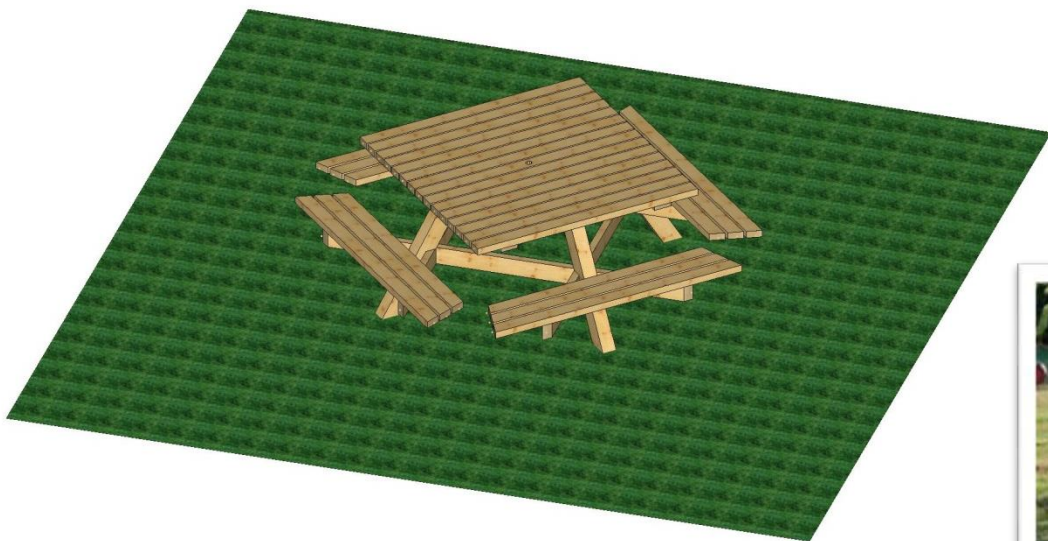

Modèle Emeraude

Caractéristiques	
Essence	Douglas ou pin traité autoclave
Etat de surface	Bois rabotés
Assemblages	Mi-bois, vissé
Montage	Soi-même
Fournitures	Quincaillerie et notice de montage fournies
Visserie et boulonnerie inox ou galvanisée