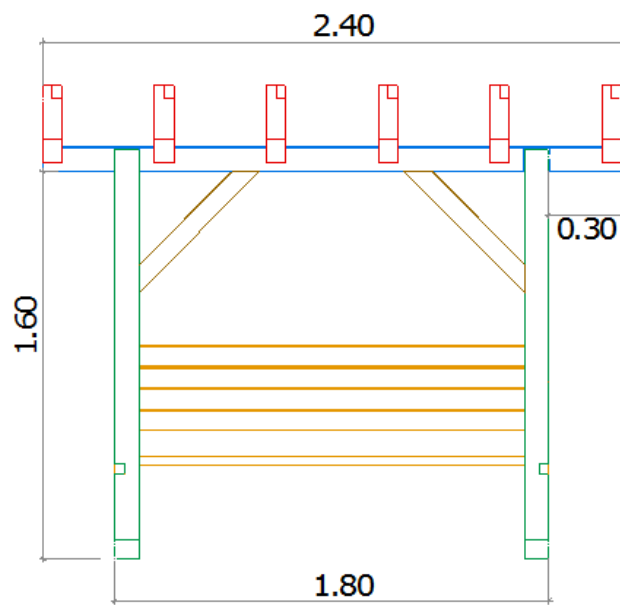

(unité mètre)