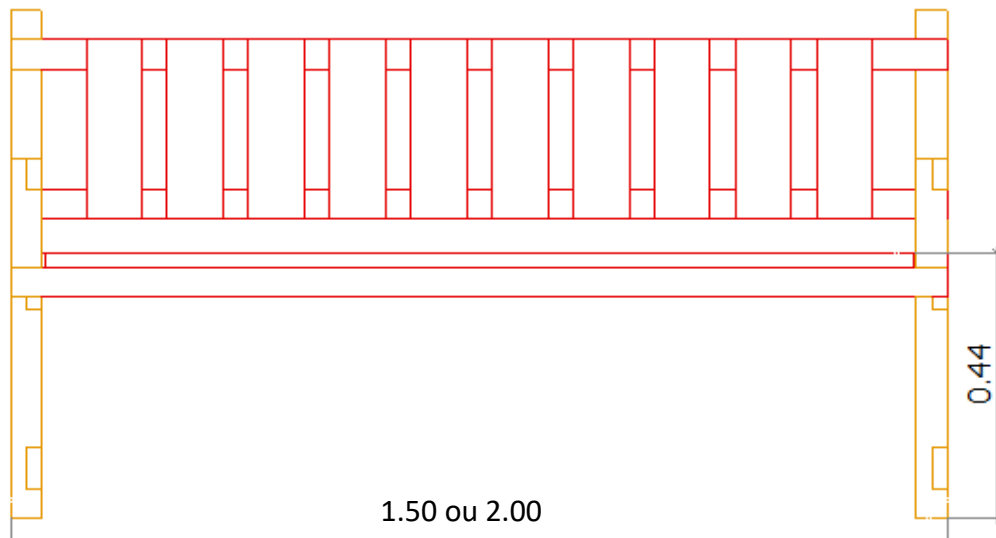

1.50 ou 2.00

0.44