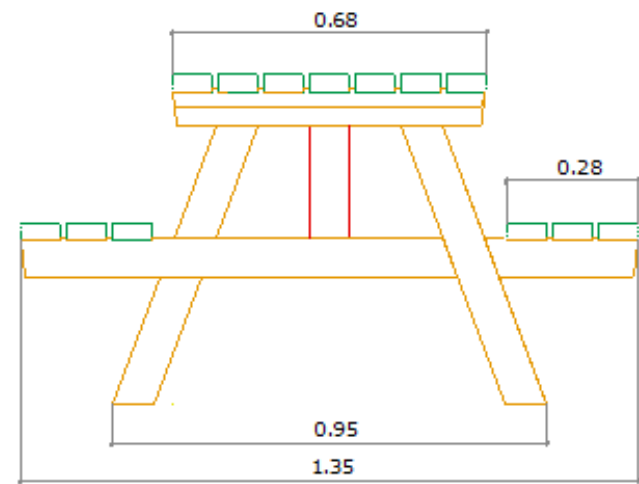

(unité mètre)

Modèle Rubis

Caractéristiques	
Essence	Douglas ou pin traité autoclave
Etat de surface	Bois rabotés
Assemblages	Mi-bois, Tenon/mortaise chevillé, vissé
Montage	Soi-même
Fournitures	Quincaillerie et notice de montage fournies
Visserie et boulonnerie inox ou galvanisée	