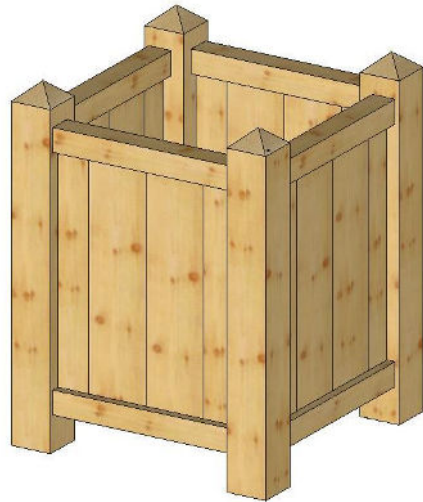

*Mobilier pour embellir votre
jardin et accessoires divers...*

*Pour agrémenter votre jardin et
donner de l'éclat à vos plantes,
découvrez nos différents
accessoires et jardinières*

Modèle Coquelicot

Caractéristiques	
Essence	Douglas ou pin traité autoclave
Etat de surface	Bois rabotés
Assemblages	Tenon/mortaise chevillé, vissé
Extérieur / Intérieur	0.62x0.62x0.76 m / 0.43x0.43x0.70 m
Dimensions Bois <i>(les dimensions peuvent évoluer suivant nos stocks)</i>	Poteau 9cmx9cm / 4.5cmx9.5cm Traverse 4.5cmx14.5cm Fond en lames de 4.5cmx7cm
Livré à monter Visserie et boulonnerie inox ou galvanisée	

Caractéristiques	
Essence	Douglas ou pin traité autoclave
Etat de surface	Bois rabotés
Assemblages	Tenon/mortaise chevillé, vissé
Extérieur / Intérieur	0.62x1.00x0.76 m / 0.43x0.81x0.70 m
Dimensions Bois <i>(les dimensions peuvent évoluer suivant nos stocks)</i>	Poteau 9cmx9cm / 4.5cmx9.5cm Traverse 4.5cmx14.5cm Fond en lames de 4.5cmx7cm
Livré à monter Visserie et boulonnerie inox ou galvanisée	