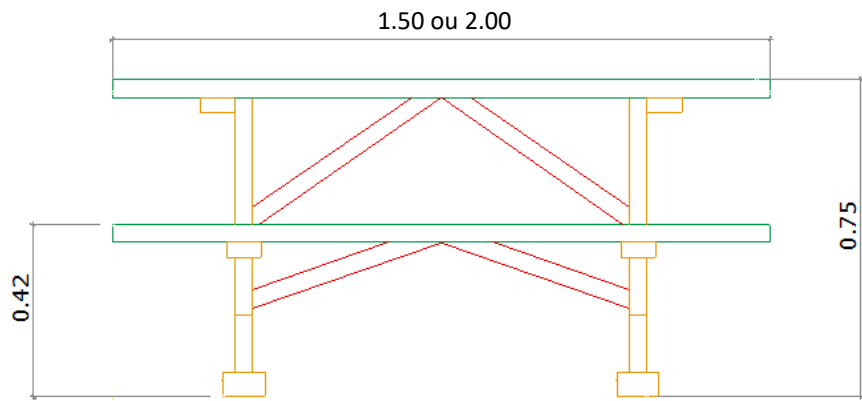

Tables de jardin de différentes formes, petites ou grandes, pour accueillir vos invités.

Découvrez notre sélection de tables.

Modèle Diamant

Caractéristiques	
Essence	Douglas ou pin traité autoclave
Etat de surface	Bois rabotés
Assemblages	Mi-bois, vissé
Montage	Soi-même
Fournitures	Quincaillerie et notice de montage fournies
Visserie et boulonnerie inox ou galvanisée	

(unité mètre)

Modèle Rubis

Caractéristiques	
Essence	Douglas ou pin traité autoclave
Etat de surface	Bois rabotés
Assemblages	Mi-bois, Tenon/mortaise chevillé, vissé
Montage	Soi-même
Fournitures	Quincaillerie et notice de montage fournies
Visserie et boulonnerie inox ou galvanisée	

(unité mètre)

Modèle Emeraude

Caractéristiques	
Essence	Douglas ou pin traité autoclave
Etat de surface	Bois rabotés
Assemblages	Mi-bois, vissé
Montage	Soi-même
Fournitures	Quincaillerie et notice de montage fournies
Visserie et boulonnerie inox ou galvanisée	