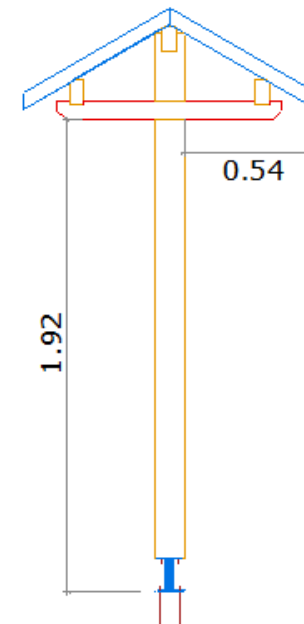

1.50 ou 2.00

(unité mètre)

Modèle Dahlia

Caractéristiques	
Essence	Douglas ou pin traité autoclave
Etat de surface	Bois rabotés
Assemblages	Tenon/mortaise chevillé
Montage	Soi-même
Surface d'affichage	200/110 cm
Fournitures	Quincaillerie et notice de montage fournies
Livré à monter Visserie et boulonnerie inox ou galvanisée et pied de poteau à sceller	

(unité mètre)

Modèle Rosier

Caractéristiques	
Essence	Douglas ou pin traité autoclave
Etat de surface	Bois rabotés
Assemblages	Mi-bois, vissé, Tenon/mortaise, boulonné
Montage	Soi-même
Surface d'affichage	150/90 cm
Fournitures	Quincaillerie et notice de montage fournies
Livré à monter Visserie et boulonnerie inox ou galvanisée et pied de poteau à sceller Les éléments de couverture ne sont pas fournis	