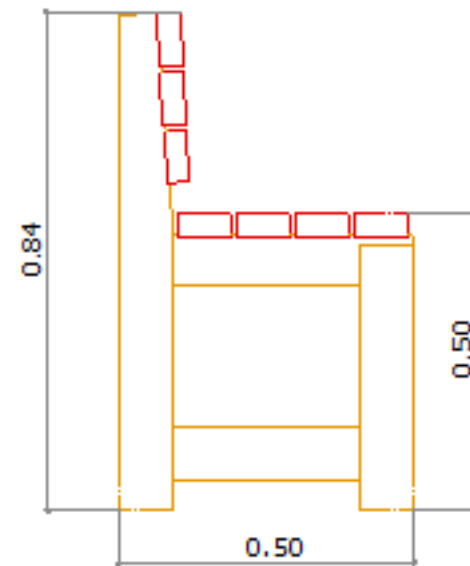

Modèle Marguerite

Caractéristiques	
Essence	Douglas ou pin traité autoclave
Etat de surface	Bois rabotés
Assemblages	Mi-bois, vissé
Extérieur : haut/bas	0.41cm x 0.41cm x 0.45cm 0.23cm x 0.23cm
Intérieur : haut/bas	0.27cm x 0.27cm x 0.40cm 0.09cm x 0.09cm
Dimensions Bois	Lames 4.5cm x 7.0 cm
Livré à monter Visserie et boulonnerie inox ou galvanisée	

1.50 ou 2.00

0.44

0.85

0.40

0.44

(unité mètre)

Modèle Tulipe

Caractéristiques	
Essence	Douglas ou pin traité autoclave
Etat de surface	Bois rabotés
Assemblages	Mi-bois, vissé
Montage	Soi-même
Fournitures	Quincaillerie et notice de montage fournies
Livré à monter	
Visserie et boulonnerie inox ou galvanisée	

1.50 ou 2.00

(unité mètre)

Modèle Dahlia

Caractéristiques	
Essence	Douglas ou pin traité autoclave
Etat de surface	Bois rabotés
Assemblages	Tenon/mortaise chevillé
Montage	Soi-même
Surface d'affichage	200/110 cm
Fournitures	Quincaillerie et notice de montage fournies
Livré à monter Visserie et boulonnerie inox ou galvanisée et pied de poteau à sceller	