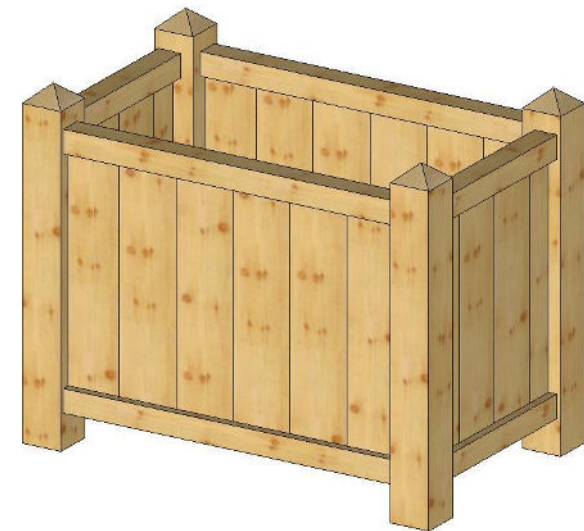

*Mobilier pour embellir votre
jardin et accessoires divers...*

*Pour agrémenter votre jardin et
donner de l'éclat à vos plantes,
découvrez nos différents
accessoires et jardinières*

Modèle Coquelicot

Caractéristiques	
Essence	Douglas ou pin traité autoclave
Etat de surface	Bois rabotés
Assemblages	Tenon/mortaise chevillé, vissé
Extérieur / Intérieur	0.62x0.62x0.76 m / 0.43x0.43x0.70 m
Dimensions Bois <i>(les dimensions peuvent évoluer suivant nos stocks)</i>	Poteau 9cmx9cm / 4.5cmx9.5cm Traverse 4.5cmx14.5cm Fond en lames de 4.5cmx7cm
Livré à monter Visserie et boulonnerie inox ou galvanisée	

Caractéristiques	
Essence	Douglas ou pin traité autoclave
Etat de surface	Bois rabotés
Assemblages	Tenon/mortaise chevillé, vissé
Extérieur / Intérieur	0.62x1.00x0.76 m / 0.43x0.81x0.70 m
Dimensions Bois <i>(les dimensions peuvent évoluer suivant nos stocks)</i>	Poteau 9cmx9cm / 4.5cmx9.5cm Traverse 4.5cmx14.5cm Fond en lames de 4.5cmx7cm
Livré à monter Visserie et boulonnerie inox ou galvanisée	