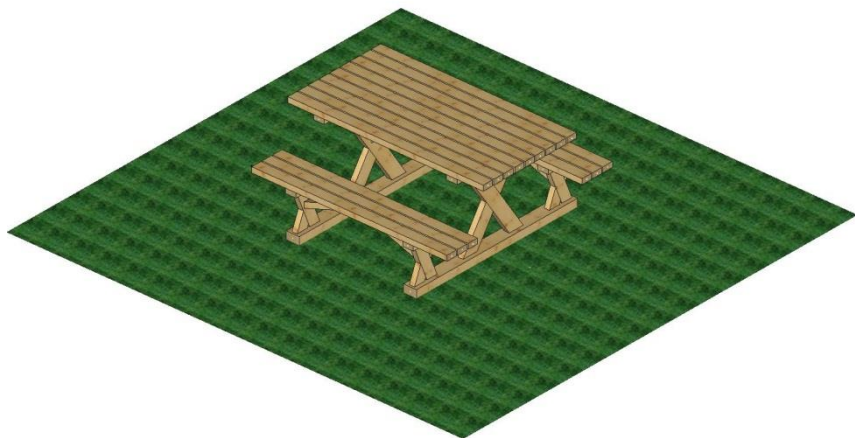

Tables de jardin de différentes formes, petites ou grandes, pour accueillir vos invités.

Découvrez notre sélection de tables.

Modèle Diamant

Caractéristiques	
Essence	Douglas ou pin traité autoclave
Etat de surface	Bois rabotés
Assemblages	Mi-bois, vissé
Montage	Soi-même
Fournitures	Quincaillerie et notice de montage fournies
Visserie et boulonnerie inox ou galvanisée	

(unité mètre)

Modèle Rubis

Caractéristiques	
Essence	Douglas ou pin traité autoclave
Etat de surface	Bois rabotés
Assemblages	Mi-bois, Tenon/mortaise chevillé, vissé
Montage	Soi-même
Fournitures	Quincaillerie et notice de montage fournies
Visserie et boulonnerie inox ou galvanisée	