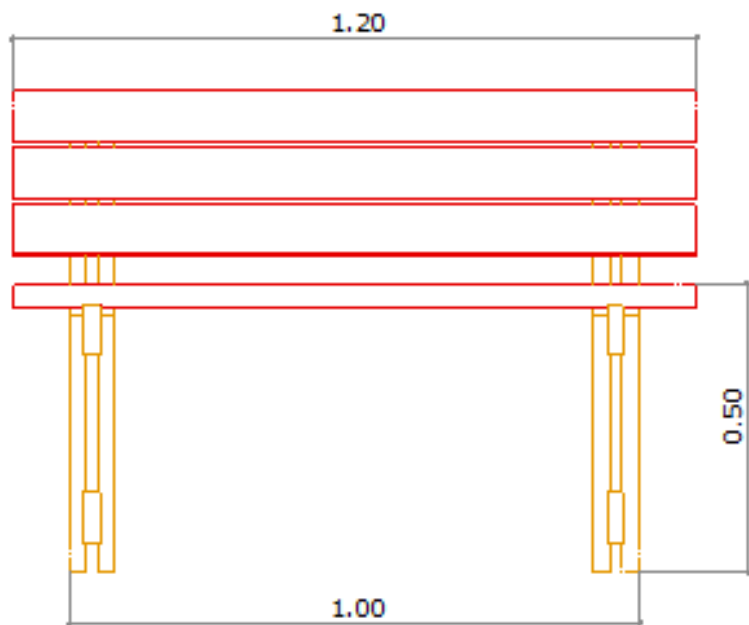

Modèle Marguerite

Caractéristiques	
Essence	Douglas ou pin traité autoclave
Etat de surface	Bois rabotés
Assemblages	Mi-bois, vissé
Extérieur : haut/bas	0.41cm x 0.41cm x 0.45cm 0.23cm x 0.23cm
Intérieur : haut/bas	0.27cm x 0.27cm x 0.40cm 0.09cm x 0.09cm
Dimensions Bois	Lames 4.5cm x 7.0 cm
Livré à monter Visserie et boulonnerie inox ou galvanisée	

1.50 ou 2.00

0.44

0.85

0.40

0.44

(unité mètre)

Modèle Tulipe

Caractéristiques	
Essence	Douglas ou pin traité autoclave
Etat de surface	Bois rabotés
Assemblages	Mi-bois, vissé
Montage	Soi-même
Fournitures	Quincaillerie et notice de montage fournies
Livré à monter	
Visserie et boulonnerie inox ou galvanisée	

1.50 ou 2.00

(unité mètre)

Modèle Dahlia

Caractéristiques	
Essence	Douglas ou pin traité autoclave
Etat de surface	Bois rabotés
Assemblages	Tenon/mortaise chevillé
Montage	Soi-même
Surface d'affichage	200/110 cm
Fournitures	Quincaillerie et notice de montage fournies
Livré à monter Visserie et boulonnerie inox ou galvanisée et pied de poteau à sceller	