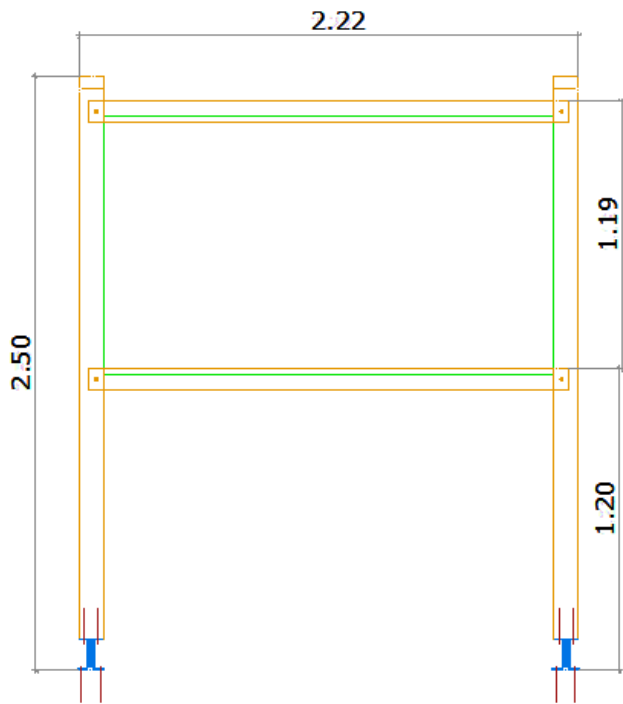

Modèle Marguerite

Caractéristiques	
Essence	Douglas ou pin traité autoclave
Etat de surface	Bois rabotés
Assemblages	Mi-bois, vissé
Extérieur : haut/bas	0.41cm x 0.41cm x 0.45cm 0.23cm x 0.23cm
Intérieur : haut/bas	0.27cm x 0.27cm x 0.40cm 0.09cm x 0.09cm
Dimensions Bois	Lames 4.5cm x 7.0 cm
Livré à monter Visserie et boulonnerie inox ou galvanisée	

1.50 ou 2.00

(unité mètre)

Modèle Dahlia

Caractéristiques	
Essence	Douglas ou pin traité autoclave
Etat de surface	Bois rabotés
Assemblages	Tenon/mortaise chevillé
Montage	Soi-même
Surface d'affichage	200/110 cm
Fournitures	Quincaillerie et notice de montage fournies
Livré à monter Visserie et boulonnerie inox ou galvanisée et pied de poteau à sceller	

(unité mètre)

Modèle Rosier

Caractéristiques	
Essence	Douglas ou pin traité autoclave
Etat de surface	Bois rabotés
Assemblages	Mi-bois, vissé, Tenon/mortaise, boulonné
Montage	Soi-même
Surface d'affichage	150/90 cm
Fournitures	Quincaillerie et notice de montage fournies
Livré à monter Visserie et boulonnerie inox ou galvanisée et pied de poteau à sceller Les éléments de couverture ne sont pas fournis	