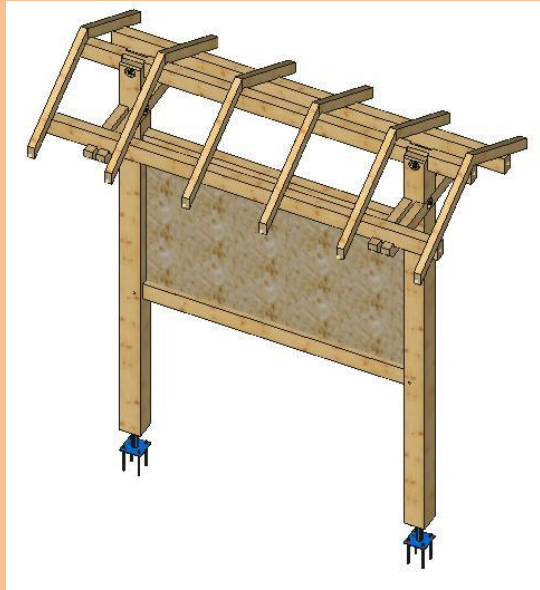

1.50 ou 2.00

(unité mètre)

Modèle Dahlia

Caractéristiques	
Essence	Douglas ou pin traité autoclave
Etat de surface	Bois rabotés
Assemblages	Tenon/mortaise chevillé
Montage	Soi-même
Surface d'affichage	200/110 cm
Fournitures	Quincaillerie et notice de montage fournies
Livré à monter Visserie et boulonnerie inox ou galvanisée et pied de poteau à sceller	

(unité mètre)

Modèle Rosier

Caractéristiques	
Essence	Douglas ou pin traité autoclave
Etat de surface	Bois rabotés
Assemblages	Mi-bois, vissé, Tenon/mortaise, boulonné
Montage	Soi-même
Surface d'affichage	150/90 cm
Fournitures	Quincaillerie et notice de montage fournies
Livré à monter Visserie et boulonnerie inox ou galvanisée et pied de poteau à sceller Les éléments de couverture ne sont pas fournis	