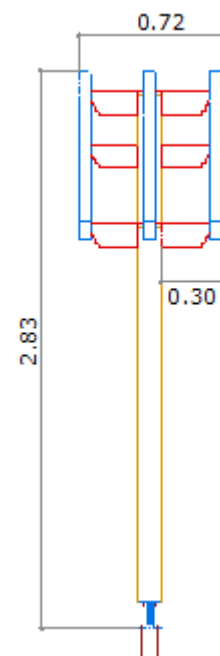

(unité mètre)