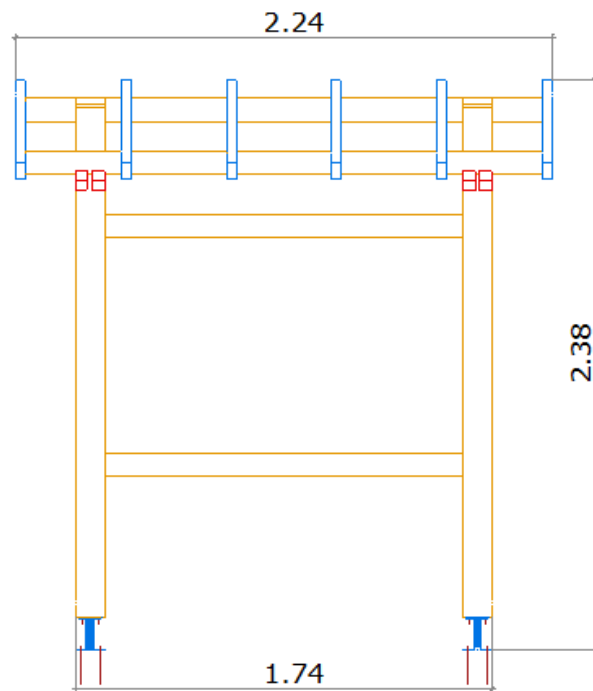

Modèle Marguerite

Caractéristiques	
Essence	Douglas ou pin traité autoclave
Etat de surface	Bois rabotés
Assemblages	Mi-bois, vissé
Extérieur : haut/bas	0.41cm x 0.41cm x 0.45cm 0.23cm x 0.23cm
Intérieur : haut/bas	0.27cm x 0.27cm x 0.40cm 0.09cm x 0.09cm
Dimensions Bois	Lames 4.5cm x 7.0 cm
Livré à monter Visserie et boulonnerie inox ou galvanisée	

1.50 ou 2.00

(unité mètre)

Modèle Dahlia

Caractéristiques	
Essence	Douglas ou pin traité autoclave
Etat de surface	Bois rabotés
Assemblages	Tenon/mortaise chevillé
Montage	Soi-même
Surface d'affichage	200/110 cm
Fournitures	Quincaillerie et notice de montage fournies
Livré à monter Visserie et boulonnerie inox ou galvanisée et pied de poteau à sceller	

(unité mètre)

Modèle Rosier

Caractéristiques	
Essence	Douglas ou pin traité autoclave
Etat de surface	Bois rabotés
Assemblages	Mi-bois, vissé, Tenon/mortaise, boulonné
Montage	Soi-même
Surface d'affichage	150/90 cm
Fournitures	Quincaillerie et notice de montage fournies
Livré à monter Visserie et boulonnerie inox ou galvanisée et pied de poteau à sceller Les éléments de couverture ne sont pas fournis	