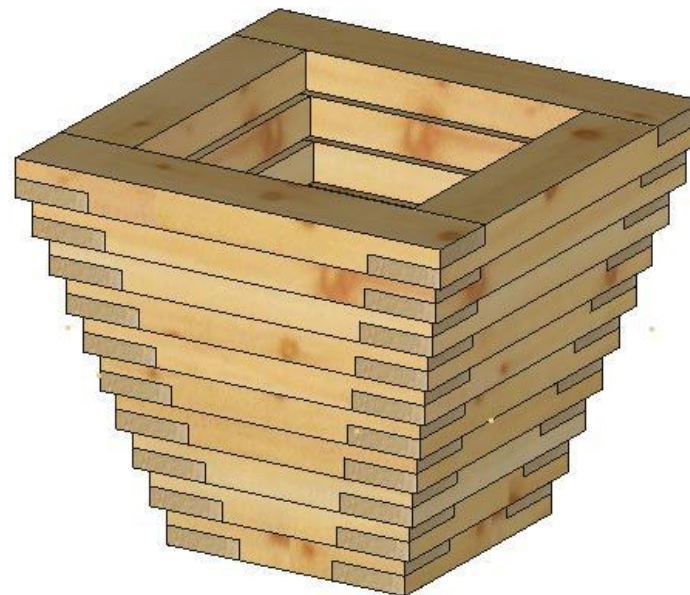

Modèle Marguerite

Caractéristiques	
Essence	Douglas ou pin traité autoclave
Etat de surface	Bois rabotés
Assemblages	Mi-bois, vissé
Extérieur : haut/bas	0.41cm x 0.41cm x 0.45cm 0.23cm x 0.23cm
Intérieur : haut/bas	0.27cm x 0.27cm x 0.40cm 0.09cm x 0.09cm
Dimensions Bois	Lames 4.5cm x 7.0 cm
Livré à monter Visserie et boulonnerie inox ou galvanisée