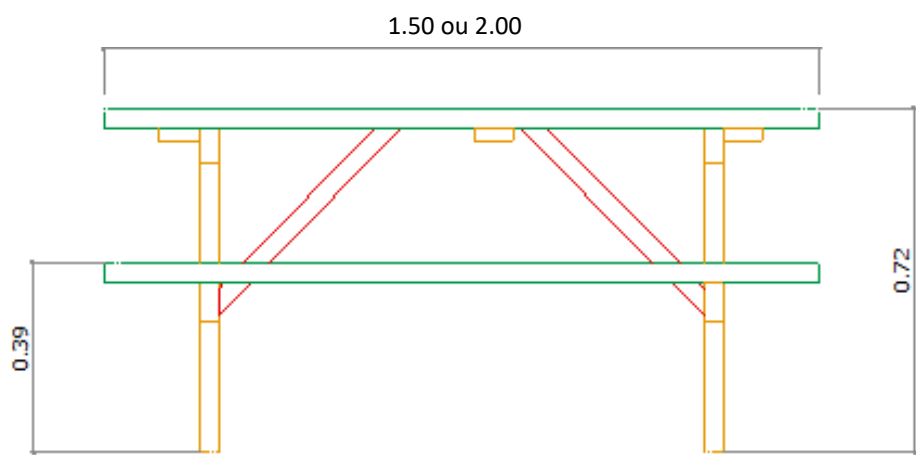

(unité mètre)