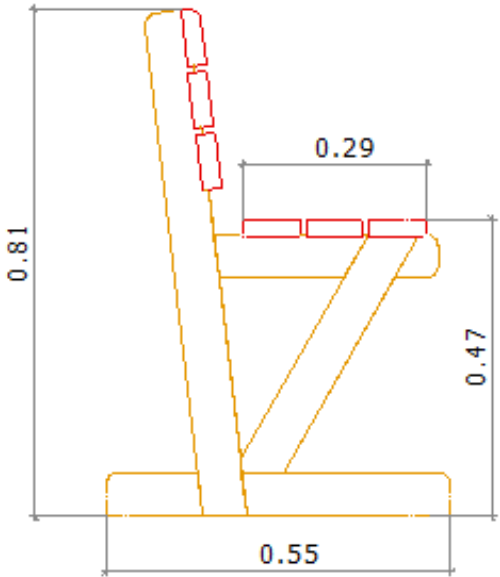

Modèle Marguerite

Caractéristiques	
Essence	Douglas ou pin traité autoclave
Etat de surface	Bois rabotés
Assemblages	Mi-bois, vissé
Extérieur : haut/bas	0.41cm x 0.41cm x 0.45cm 0.23cm x 0.23cm
Intérieur : haut/bas	0.27cm x 0.27cm x 0.40cm 0.09cm x 0.09cm
Dimensions Bois	Lames 4.5cm x 7.0 cm
Livré à monter Visserie et boulonnerie inox ou galvanisée	

1.50 ou 2.00

0.44

0.85

0.40

0.44

(unité mètre)

Modèle Tulipe

Caractéristiques	
Essence	Douglas ou pin traité autoclave
Etat de surface	Bois rabotés
Assemblages	Mi-bois, vissé
Montage	Soi-même
Fournitures	Quincaillerie et notice de montage fournies
Livré à monter	
Visserie et boulonnerie inox ou galvanisée	

(unité mètre)

Modèle Muguet

Caractéristiques	
Essence	Douglas ou pin traité autoclave
Etat de surface	Bois rabotés
Assemblages	Mi-bois, vissé
Montage	Soi-même
Fournitures	Quincaillerie et notice de montage fournies
Livré à monter	
Visserie et boulonnerie inox ou galvanisée	

1.50 ou 2.00

(unité mètre)

Modèle Dahlia

Caractéristiques	
Essence	Douglas ou pin traité autoclave
Etat de surface	Bois rabotés
Assemblages	Tenon/mortaise chevillé
Montage	Soi-même
Surface d'affichage	200/110 cm
Fournitures	Quincaillerie et notice de montage fournies
Livré à monter Visserie et boulonnerie inox ou galvanisée et pied de poteau à sceller	