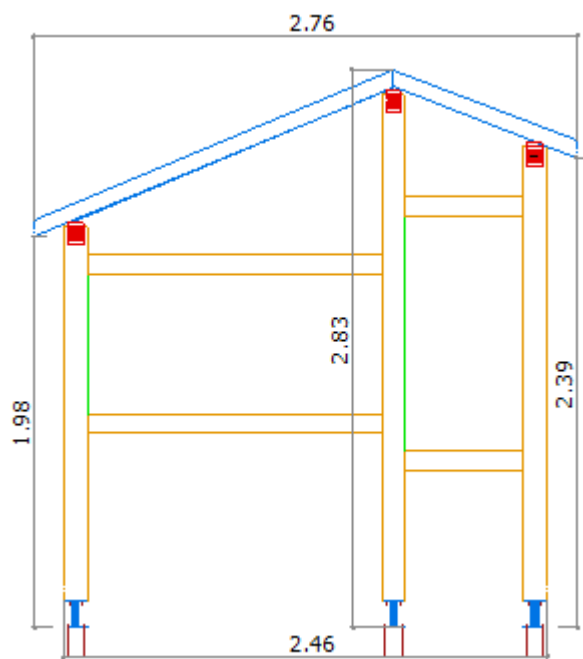

(unité mètre)