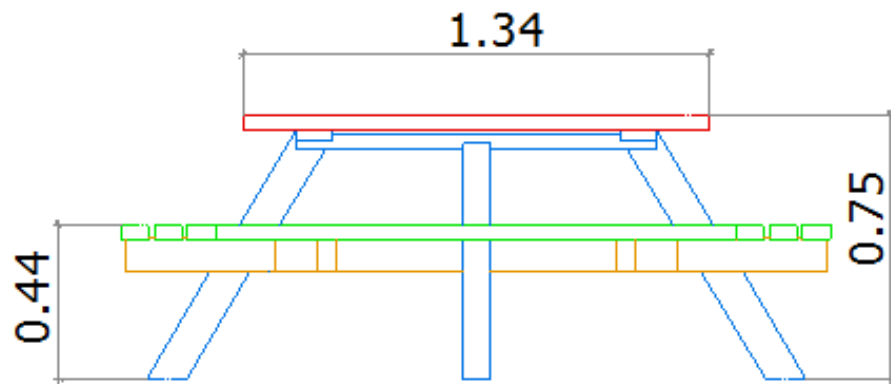

(unité mètre)

Modèle Rubis

Caractéristiques	
Essence	Douglas ou pin traité autoclave
Etat de surface	Bois rabotés
Assemblages	Mi-bois, Tenon/mortaise chevillé, vissé
Montage	Soi-même
Fournitures	Quincaillerie et notice de montage fournies
Visserie et boulonnerie inox ou galvanisée	

(unité mètre)

Modèle Emeraude

Caractéristiques	
Essence	Douglas ou pin traité autoclave
Etat de surface	Bois rabotés
Assemblages	Mi-bois, vissé
Montage	Soi-même
Fournitures	Quincaillerie et notice de montage fournies
Visserie et boulonnerie inox ou galvanisée	