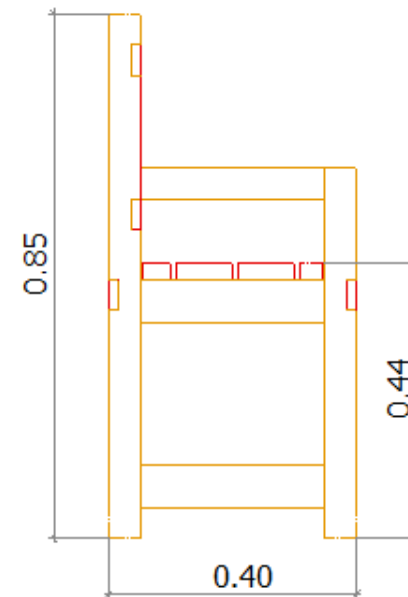

0.85

0.40

0.44

(unité mètre)