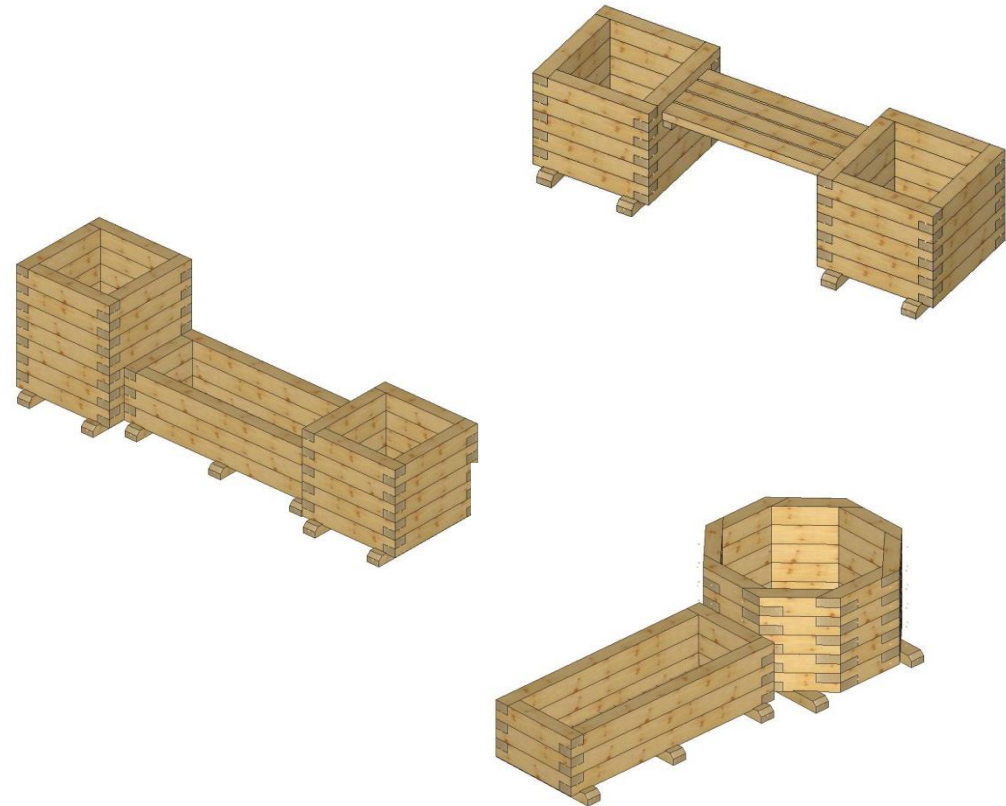

Créer, inventer votre espace en assemblant nos éléments pour donner du relief à votre jardin.

Caractéristiques	
Essence	Douglas ou pin traité autoclave
Etat de surface	Bois rabotés
Assemblages	Mi-bois, vissé
Extérieur / Intérieur	Ø 0.80x0.49 m / Ø 0.67x0.42 m
Dimensions Bois <i>(les dimensions peuvent évoluer suivant nos stocks)</i>	Sections utilisées 9cm x 9cm et 4.5cm x 14.5cm
Livré à monter	
Visserie et boulonnerie inox ou galvanisée